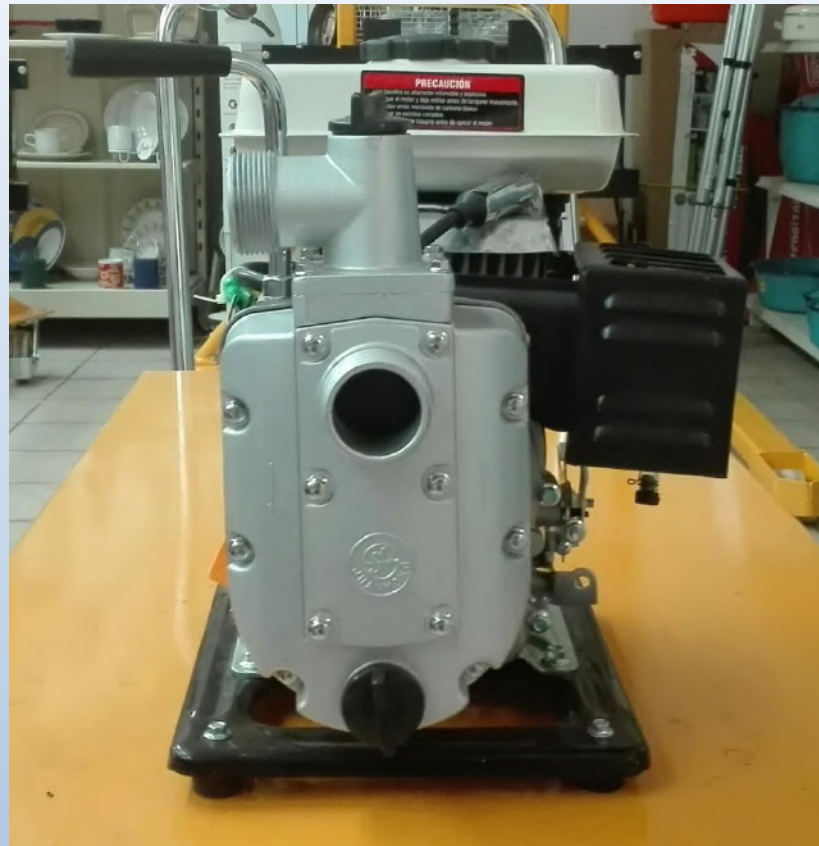

Catálogo de Motobombas y Generadores

Código: 870555

**Motobomba Ford 1.5
Alta Presión 6.5 HP
Altura Max 65 mts.
Motor 4T a Gasolina
Mod. FPX15H
Precio Neto: \$7,505.00**

Código: 870552

**Motobomba Ford 2X2
Autocebante 6.5 HP
Altura Max 35 mts.
Motor 4T a Gasolina
Mod. FPX20E
Precio Neto: \$7,328.00**

Código: 870551

Motobomba Ford 2X2
Alta Presión 6.5 HP
Altura Max 60 mts.
Motor 4T a Gasolina
Mod. FPX20H
Precio Neto: \$8,926.00

Código: 870548

**Motobomba Ford 3X3
Autocebante 6.5 HP
Altura Max 30 mts.
Motor 4T a Gasolina
Mod. FPX30E
Precio Neto: \$8,217.00**

Motobomba Tracker 1.5
Autocebante 2.5 HP
Altura Max 20 mts.
Motor 4T a Gasolina
Mod. TX15
Precio Neto: \$4,042.00

Código: 870553

Motobomba Tracker 2X2

Autocebante 6.5 HP

Altura Max 34 mts.

Motor 4T a Gasolina

Mod. TX20

Precio Neto: \$4,618.00

Código: 870556

**Generador Ford de 3.5 KW
(3500 Watts) Doble Voltaje
Motor a Gasolina
Mod. FG4050P
Precio Neto: \$14,344.00**

Código: 870550

**Generador Ford Tipo Inverter
(2000 Watts)**