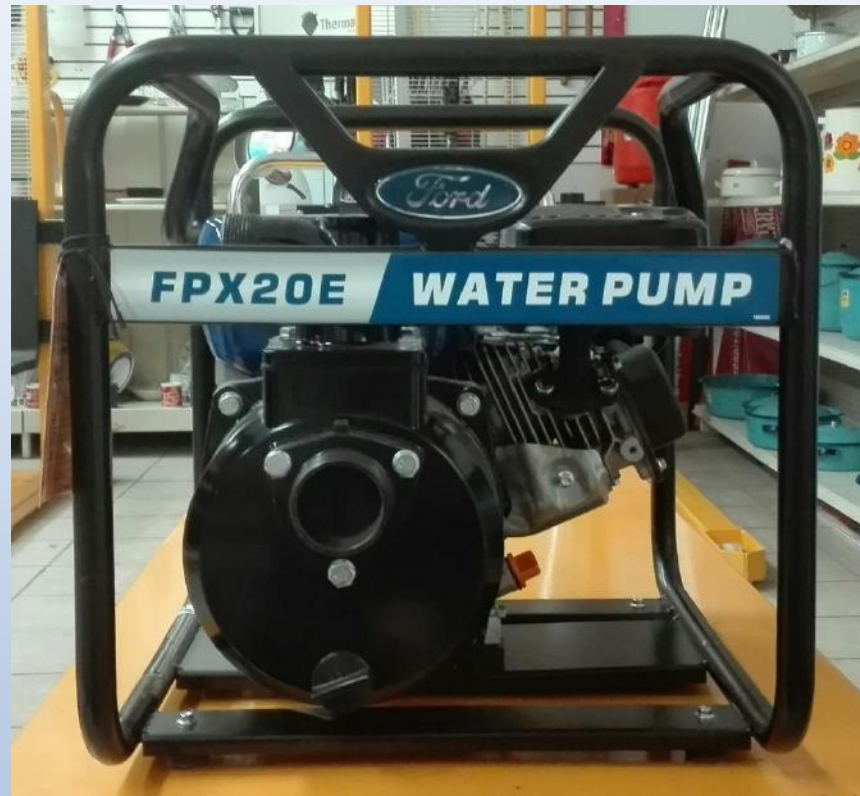

Catálogo de Motobombas y Generadores

Código: 870555

**Motobomba Ford 1.5
Alta Presión 6.5 HP
Altura Max 65 mts.
Motor 4T a Gasolina
Mod. FPX15H
Precio Neto: \$7,505.00**

Código: 870552

**Motobomba Ford 2X2
Autocebante 6.5 HP
Altura Max 35 mts.
Motor 4T a Gasolina
Mod. FPX20E
Precio Neto: \$7,328.00**

Código: 870551

Motobomba Ford 2X2
Alta Presión 6.5 HP
Altura Max 60 mts.
Motor 4T a Gasolina
Mod. FPX20H
Precio Neto: \$8,926.00

Código: 870548

**Motobomba Ford 3X3
Autocebante 6.5 HP
Altura Max 30 mts.
Motor 4T a Gasolina
Mod. FPX30E
Precio Neto: \$8,217.00**

Motobomba Tracker 1.5
Autocebante 2.5 HP
Altura Max 20 mts.
Motor 4T a Gasolina
Mod. TX15
Precio Neto: \$4,042.00

Código: 870553

Motobomba Tracker 2X2

Autocebante 6.5 HP

Altura Max 34 mts.

Motor 4T a Gasolina

Mod. TX20

Precio Neto: \$4,618.00

Código: 870556

**Generador Ford de 3.5 KW
(3500 Watts) Doble Voltaje
Motor a Gasolina
Mod. FG4050P
Precio Neto: \$14,344.00**

Código: 870550

**Generador Ford Tipo Inverter
(2000 Watts)**