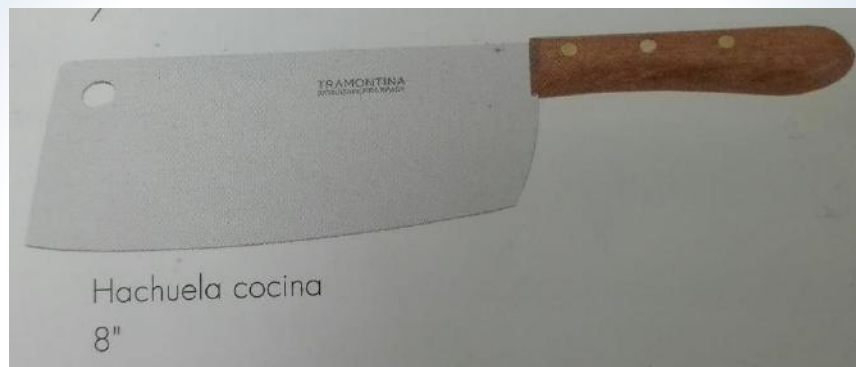

HACHAS

Hachuela Cocina 8"

MODELO	CÓDIGO
22872/008	832039

Caja con 12 Pzas.